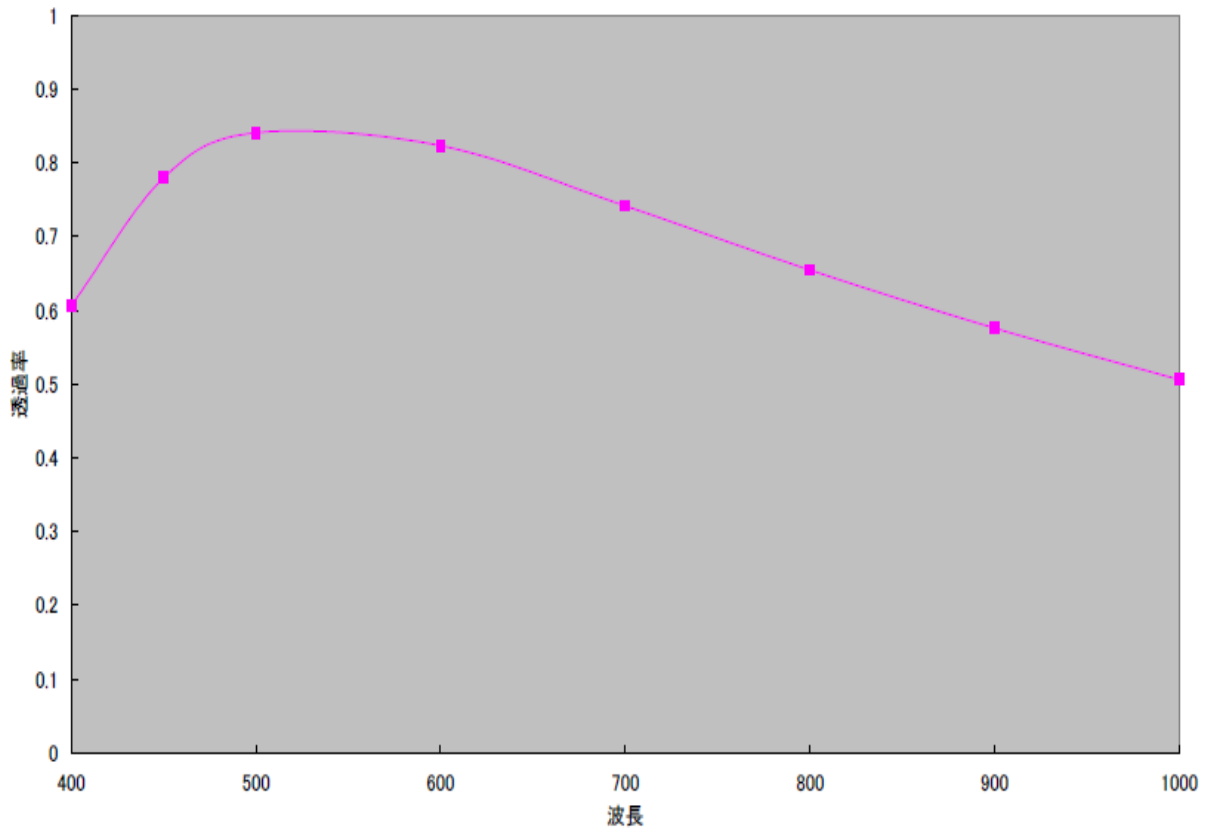

LMVZ4411 (991) 透過率

1000